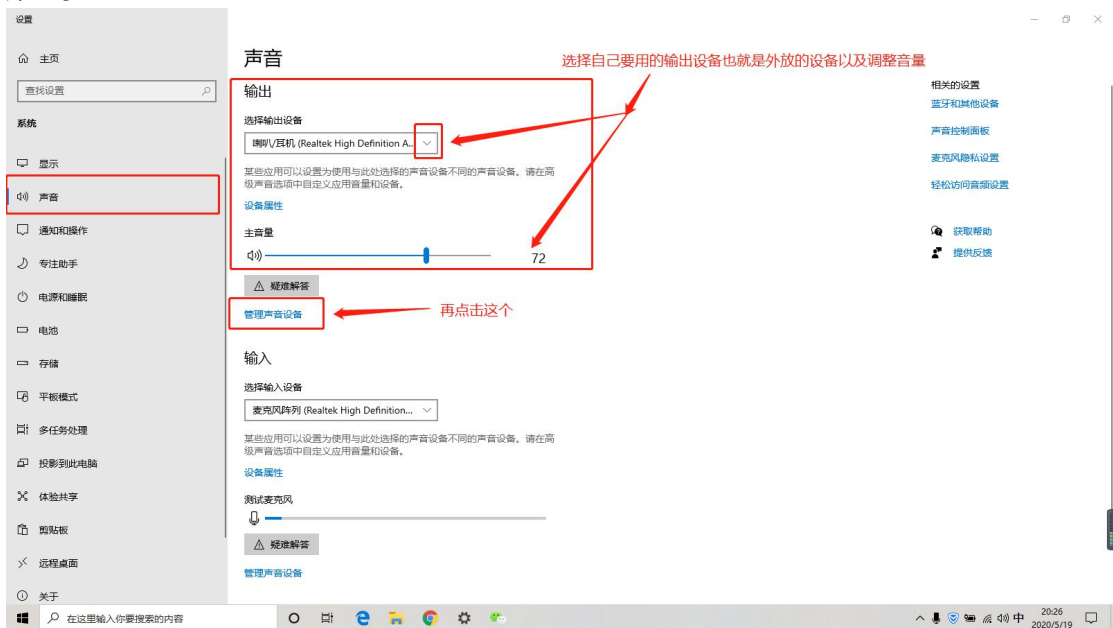

须知：因电脑品牌不同，所以在显示默认音频时可能会有不同，拿联想 ThinkPad T440 举例，WIN10 版本。

第一步：

第二步：

第三步：

第五步: