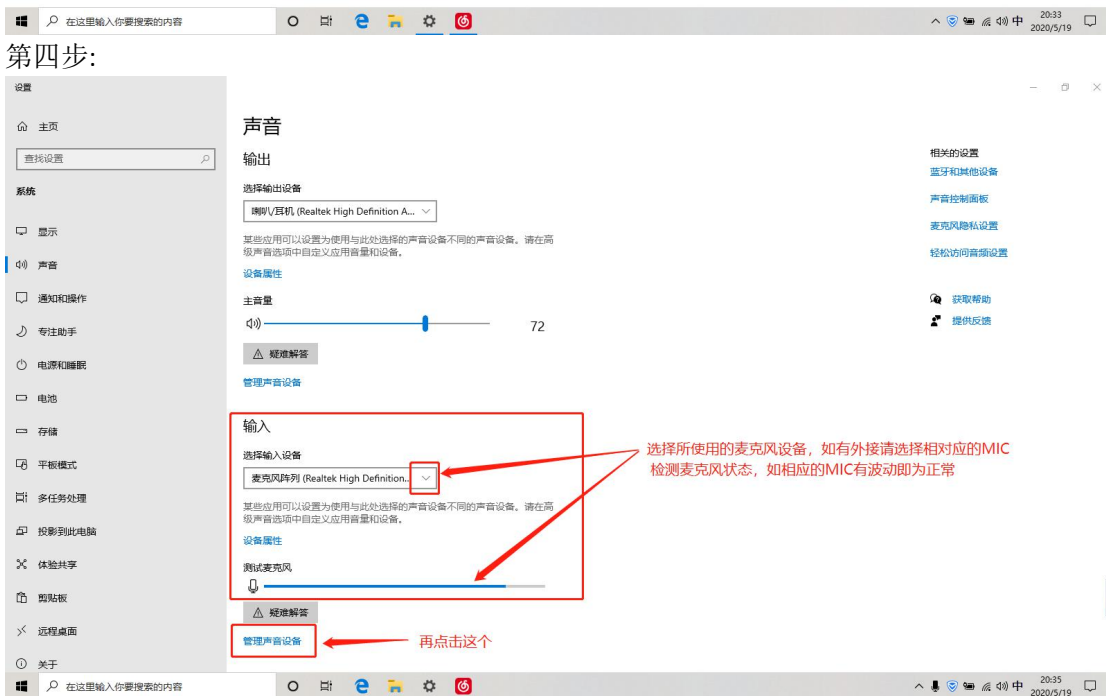

须知：因电脑品牌不同，所以在显示默认音频时可能会有不同，拿联想 ThinkPad T440 举例，WIN10 版本。

第一步：

第二步：

第三步：

第五步: